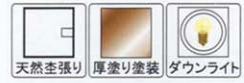

新風唐木仏壇

棚板がスライドすることで仏壇の扉を閉める際に仏具やお花を移動させることなく収納でき、とても便利です。サイズを三種類・材質二種類からお好みに合わせてお選びいただけます。

※写真は紫丹です。

マルチ膳棚式
棚板が前にスライドします。

新品

祈念 きねん

材質：紫丹、ケヤキ色
※ケヤキはニレ杢
号数：20号上置/18号上置

20号サイズ 18号サイズ
●高：605mm ●高：550mm
●幅：435mm ●幅：420mm
●奥：350mm ●奥：350mm

16号サイズ
●高：495mm
●幅：350mm
●奥：320mm

20号価格：¥193,200

(本体価格：¥184,000)

18号価格：¥168,000

(本体価格：¥160,000)

16号価格：¥142,800

(本体価格：¥136,000)

※写真はケヤキ色です。