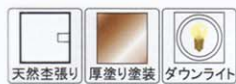

16号サイズ
●高：495mm
●幅：350mm
●奥：320mm

20号価格：¥193,200

(本体価格：¥184,000)

18号価格：¥168,000

(本体価格：¥160,000)

16号価格：¥142,800

(本体価格：¥136,000)

※写真はケヤキ色です。

前面を浅めの六角形で天然杢張り仕様になっています。サイズを二種類・材質二種類からお好みに合わせてお選びいただけます。

ベストセラーの国産18号上置です。コンパクトでスタイリッシュなデザインにかかわらず空間に重みを生み出します。

※写真は紫丹です。

※写真はケヤキ色です。

浄弦 じょうげん

材質：紫丹、ケヤキ色
※ケヤキはニレ杢
号数：20号上置/18号上置
20号サイズ 18号サイズ
●高：610mm ●高：555mm
●幅：440mm ●高：425mm
●奥：350mm ●高：350mm

20号価格：¥168,000

(本体価格：¥160,000)

18号価格：¥142,800

(本体価格：¥136,000)

すみれDX

材質：紫丹
号数：18号上置
●高：550mm
●幅：400mm
●奥：330mm

価格：¥273,000

(本体価格：¥260,000)