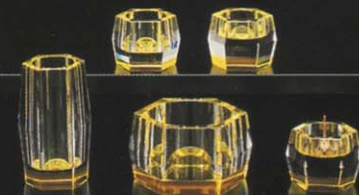

●ダウンライト

フェアリー上置

■18号上置 高:54.5cm 幅:42cm 奥:33cm
価格 ¥369,600 (本体価格 ¥352,000)

- MDF(アイボリーホワイト色): 商品番号 [32567]
- 上下台輪主材料=着色(アイボリーホワイト色) 芯材料=MDF
- 扉 主材料=着色(アイボリーホワイト色) 芯材料=MDF
- 表面仕上=ウレタン仕上(クリア塗装) ●生産地=日本

ホワイト仏壇には
水晶仏具が良く似合います!

ライトピンク [55721]

ライトブルー [55722]

イエロー [55723]

スモーキー

●水晶5具足 花立3.0寸

価格 ¥63,630
(本体価格 ¥60,600)

パーソナル供養

シックな色合いと安定したデザインで
落ち着いた祈りの空間を演出します。