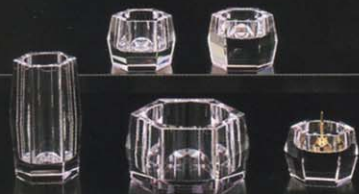

●ダウンライト

フェアリー上置

■18号上置 高:54.5cm 幅:42cm 奥:33cm
価格 ¥369,600 (本体価格 ¥352,000)

- MDF(アイボリーホワイト色): 商品番号 [32567]
- 上下台輪主材料=着色(アイボリーホワイト色) 芯材料=MDF
- 扉 主材料=着色(アイボリーホワイト色) 芯材料=MDF
- 表面仕上=ウレタン仕上(クリア塗装) ●生産地=日本

ホワイト仏壇には
水晶仏具が良く似合います!

ライトピンク [55721]

ライトブルー [55722]

イエロー [55723]

スモーキー

●水晶5具足 花立3.0寸

価格 ¥63,630
(本体価格 ¥60,600)

パーソナル供養

シックな色合いと安定したデザインで
落ち着いた祈りの空間を演出します。