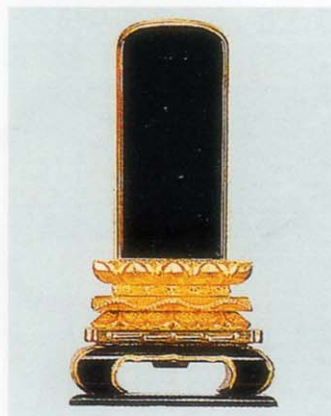

春日桜門

3.5寸	13,125円
4.0寸	14,175円
4.5寸	14,700円
5.0寸	15,645円
5.5寸	19,950円
6.0寸	24,990円

春日桜門 巾広

3.5寸	20,790円
4.0寸	21,630円
4.5寸	24,990円
5.0寸	29,085円
5.5寸	36,540円
6.0寸	42,210円

蓮付春日桜門

3.5寸	14,280円
4.0寸	14,910円
4.5寸	15,960円
5.0寸	17,220円
5.5寸	22,365円
6.0寸	27,510円

葵角切桜門

3.5寸	25,725円
4.0寸	27,930円
4.5寸	31,185円
5.0寸	34,020円
5.5寸	43,050円
6.0寸	51,765円

勝美桜門

3.5寸	18,480円
4.0寸	20,370円
4.5寸	21,630円
5.0寸	24,045円
5.5寸	29,925円
6.0寸	38,745円

上等猫丸

4.0寸	40,425円
4.5寸	42,735円
5.0寸	46,200円
5.5寸	48,510円
6.0寸	51,975円

切高欄

4.0寸	90,720円
4.5寸	101,115円
5.0寸	120,225円
5.5寸	136,500円
6.0寸	175,350円

純三方金猫丸

3.5寸	19,425円
4.0寸	21,630円
4.5寸	23,730円
5.0寸	26,250円
5.5寸	32,550円
6.0寸	39,900円

純前金二重回出し

3.5寸	17,430円
4.0寸	21,000円
4.5寸	23,520円
5.0寸	31,500円
6.0寸	43,575円

二間二重回出し

3.5寸	25,200円
4.0寸	30,135円
4.5寸	33,600円
5.0寸	39,690円
6.0寸	57,225円

黒檀春日桜門

3.5寸	15,015円
4.0寸	17,325円
4.5寸	20,475円
5.0寸	22,680円
5.5寸	25,410円
6.0寸	28,245円

黒檀蓮付春日桜門

3.5寸	17,325円
4.0寸	20,370円
4.5寸	23,100円
5.0寸	26,145円
5.5寸	28,875円
6.0寸	31,920円