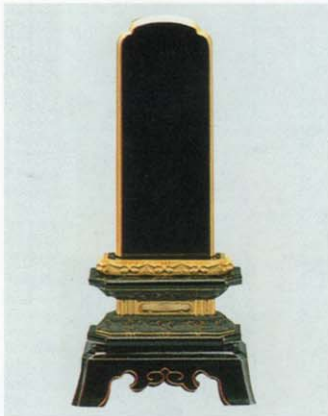

葵角切桜門

3.5寸	25,725円
4.0寸	27,930円
4.5寸	31,185円
5.0寸	34,020円
5.5寸	43,050円
6.0寸	51,765円