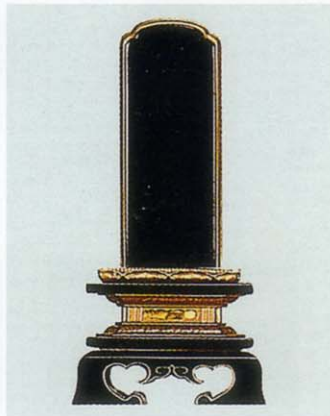

勝美桜門

3.5寸	18,480円
4.0寸	20,370円
4.5寸	21,630円
5.0寸	24,045円
5.5寸	29,925円
6.0寸	38,745円