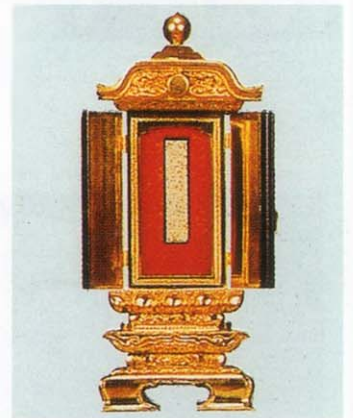

黒檀京千倉

4.0寸	44,100円
4.5寸	46,725円
5.0寸	50,400円
5.5寸	55,020円
6.0寸	59,640円

黒檀雲二重回出し

4.0寸	76,650円
4.5寸	80,850円
5.0寸	86,625円
5.5寸	90,300円
6.0寸	92,400円

黒檀二間雲二重回出し

4.0寸	89,250円
4.5寸	94,500円
5.0寸	99,750円
6.0寸	107,100円

雲袖付二重回出し

3.5寸	15,960円
4.0寸	19,110円
4.5寸	21,525円
5.0寸	24,990円
6.0寸	37,800円

二重過去帳回出し

4.0寸	22,050円
4.5寸	24,150円
5.0寸	26,250円
5.5寸	38,850円
6.0寸	43,050円

(過去帳別売)

扉付過去帳回出し

4.0寸	28,140円
4.5寸	30,450円
5.0寸	32,550円
6.0寸	51,975円

(過去帳別売)

輪島塗【黒呂色仕上銀河蒔絵台】●木地：樺 ●5.0寸/4.5寸

台座4方総加飾
漆芸最高峰の輪島塗です。台全面に蒔絵を施した極上位牌です。

5.0寸■商品番号:[56732]
高:22cm 幅:8.7cm 奥:4.5cm

価格 ¥315,000
(本体価格 ¥300,000)

4.5寸■商品番号:[56731]
高:19.5cm 幅:8.2cm 奥:4.2cm

価格 ¥299,250
(本体価格 ¥285,000)

輪島塗【桜花散沈金】●木地：樺 ●5.0寸

台座両面加飾
輪島沈金と散金箔を両面に施しています。お好みで入替可能です。

5.0寸■商品番号:[56402]
高:21.5cm 幅:8.2cm 奥:4.8cm

価格 ¥239,400
(本体価格 ¥228,000)

輪島塗【黒呂色仕上銀河蒔絵 小判台】●木地：樺 ●5.0寸

台座総加飾
丸みを持った台座で優しさが感じられるフォルムのお位牌です。輪島塗を代表する加飾の蒔絵で、銀河が台座を包み込むように描かれています。