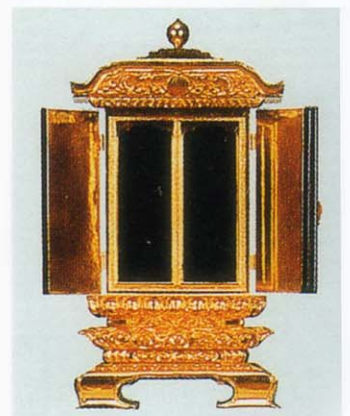

切高欄

4.0寸	90,720円
4.5寸	101,115円
5.0寸	120,225円
5.5寸	136,500円
6.0寸	175,350円

純三方金猫丸

3.5寸	19,425円
4.0寸	21,630円
4.5寸	23,730円
5.0寸	26,250円
5.5寸	32,550円
6.0寸	39,900円

純前金二重回出し

3.5寸	17,430円
4.0寸	21,000円
4.5寸	23,520円
5.0寸	31,500円
6.0寸	43,575円

二間二重回出し

3.5寸	25,200円
4.0寸	30,135円
4.5寸	33,600円
5.0寸	39,690円
6.0寸	57,225円

黒檀春日桜門

3.5寸	15,015円
4.0寸	17,325円
4.5寸	20,475円
5.0寸	22,680円
5.5寸	25,410円
6.0寸	28,245円

黒檀蓮付春日桜門

3.5寸	17,325円
4.0寸	20,370円
4.5寸	23,100円
5.0寸	26,145円
5.5寸	28,875円
6.0寸	31,920円