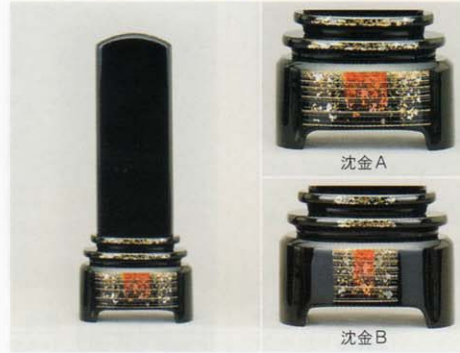

(過去帳別売)

輪島塗【黒呂色仕上銀河蒔絵台】●木地：樺 ●5.0寸/4.5寸

台座4方総加飾
漆芸最高峰の輪島塗です。台全面に蒔絵を施した極上位牌です。

5.0寸■商品番号:[56732]
高:22cm 幅:8.7cm 奥:4.5cm

価格 ¥315,000
(本体価格 ¥300,000)

4.5寸■商品番号:[56731]
高:19.5cm 幅:8.2cm 奥:4.2cm

価格 ¥299,250
(本体価格 ¥285,000)

輪島塗【桜花散沈金】●木地：樺 ●5.0寸

台座両面加飾
輪島沈金と散金箔を両面に施しています。お好みで入替可能です。

5.0寸■商品番号:[56402]
高:21.5cm 幅:8.2cm 奥:4.8cm

価格 ¥239,400
(本体価格 ¥228,000)

輪島塗【黒呂色仕上銀河蒔絵 小判台】●木地：樺 ●5.0寸

台座総加飾
丸みを持った台座で優しさが感じられるフォルムのお位牌です。輪島塗を代表する加飾の蒔絵で、銀河が台座を包み込むように描かれています。

5.0寸■商品番号:[56400]
高:21.5cm 幅:8.2cm 奥:4.8cm

価格 ¥289,800
(本体価格 ¥276,000)

輪島塗【慕情沈金】●木地：樺 ●5.0寸

台座両面加飾
上品な輝きを放つシンプルな意匠の沈金を台座の両面に施した極上のお位牌です。

5.0寸■商品番号:[56403]
高:21.5cm 幅:8.2cm 奥:4.8cm

価格 ¥220,500
(本体価格 ¥210,000)