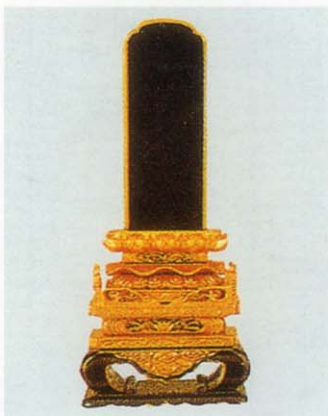

春日桜門

3.5寸	13,125円
4.0寸	14,175円
4.5寸	14,700円
5.0寸	15,645円
5.5寸	19,950円
6.0寸	24,990円

春日桜門 巾広

3.5寸	20,790円
4.0寸	21,630円
4.5寸	24,990円
5.0寸	29,085円
5.5寸	36,540円
6.0寸	42,210円

蓮付春日桜門

3.5寸	14,280円
4.0寸	14,910円
4.5寸	15,960円
5.0寸	17,220円
5.5寸	22,365円
6.0寸	27,510円

葵角切桜門

3.5寸	25,725円
4.0寸	27,930円
4.5寸	31,185円
5.0寸	34,020円
5.5寸	43,050円
6.0寸	51,765円

勝美桜門

3.5寸	18,480円
4.0寸	20,370円
4.5寸	21,630円
5.0寸	24,045円
5.5寸	29,925円
6.0寸	38,745円

上等猫丸

4.0寸	40,425円
4.5寸	42,735円
5.0寸	46,200円
5.5寸	48,510円
6.0寸	51,975円

切高欄

4.0寸	90,720円
4.5寸	101,115円
5.0寸	120,225円
5.5寸	136,500円
6.0寸	175,350円

純三方金猫丸

3.5寸	19,425円
4.0寸	21,630円
4.5寸	23,730円
5.0寸	26,250円
5.5寸	32,550円
6.0寸	39,900円

純前金二重回出し

3.5寸	17,430円
4.0寸	21,000円
4.5寸	23,520円
5.0寸	31,500円
6.0寸	43,575円

二間二重回出し

3.5寸	25,200円
4.0寸	30,135円
4.5寸	33,600円
5.0寸	39,690円
6.0寸	57,225円

黒檀春日桜門

3.5寸	15,015円
4.0寸	17,325円
4.5寸	20,475円
5.0寸	22,680円
5.5寸	25,410円
6.0寸	28,245円

黒檀蓮付春日桜門

3.5寸	17,325円
4.0寸	20,370円
4.5寸	23,100円
5.0寸	26,145円
5.5寸	28,875円
6.0寸	31,920円